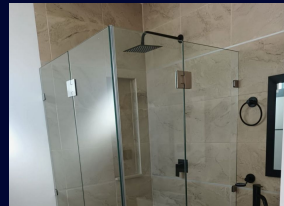

Condominio en Real Santa Fe

Xochitepec, Morelos.

Venta: \$2,960,000
Pesos mexicanos

: Hermosas casas en Santa Fé, Xochitepec, Morelos, en condominio con vigilancia, NUEVAS, estilo Cuernavaca moderno, desde 105 m² de terreno, 113 m² de construcción, 2 niveles, 3 recámaras, una en planta baja, 3 baños completos, sala comedor, cocina equipada con barra y cubierta de granito, área de lavado techada, jardín privado, bonita terraza techada y estacionamiento para un auto. Áreas comunes con: jardines, alberca equipada grande y jacuzzi.

Estilo:	Cuernavaca moderno	Vigilancia:	Si
Terreno:	105.00 m ²	Construcción:	113 m ²
Edad del inmueble:	Nueva	Estado de conservación:	Excelente
Sala:	Si	Comedor:	Si
Recámaras:	3	Baños:	3
Closets:	Si tiene	Cocina:	Equipada
Gas estacionario:	Si	Estacionamiento:	1 auto
Jardín:	Grande	Alberca:	Equipada
Agua potable:	Si	Clima instalado:	Aire acondicionado
Ubicado:	En condominio	Tráfico:	Nulo